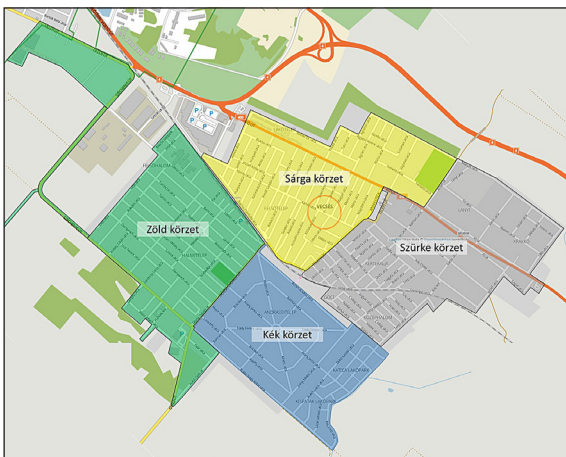

A Vecsési Városgondnok Nonprofit Kft. hírei

TÁJÉKOZTATÓ A 2016. ÁPRILIS 1. UTÁNI BEFIZETÉSEK KEZELÉSÉRŐL

Tisztelt Vecsési Lakosok!

2016. áprilisától jogszabály szerint kizárólag az NHKV Zrt. jogosult számlázni Önök felé hulladékszállítási díjat. A számlákat a Városgondnok adatai alapján állítja ki.

Az NHKV Zrt.-vel való egyeztetések eredményeképpen tájékoztatjuk Önöket arról, hogy **aki 2016. májusától esedékes hulladékszállítási díjat utalt át vagy fizetett be készpénzben nálunk, azoknak ezen összegek visszafizetésre kerülnek. Aki utalt a Városgondnok számára, annak a befizetett összeg visszautalásra kerül. Akik személyesen fizették be a díjat, azokat kérjük fáradjanak be ügyfélszolgálatunkra nyitvatartási időben, amikor is készpénzben vehetik át a díjat.** Amennyiben a hulladékszállítási díjbefizetések nyugtái rendelkezésükre állnak, kérjük a gyors ügyintézés érdekében hozzák azokat magukkal!

Megértésüket köszönjük!

HÁZHOZ MENŐ SZELEKTÍV JÁRATOK MENETRENDJE 2017. ÉVBEN

Szelektív körzetek Vecsésen

A térkép nagy méretben megtekinthető a Városgondnok weboldalán: www.v-varosgondnok.hu
Amennyiben bizonytalan benne, hogy az Ön utcája melyik körzethez tartozik, kérjük, hívja a Városgondnok ügyfélszolgálatát az alábbi számokon:

Telefon: +36 29/350-563 • Mobil: +36 30/697-4869

FENYŐFÁK BEGYŰJTÉSE

Vízkereszt napjával, január 6-án hivatalosan is véget ér a karácsonyi ünnep és elkezdődik a karácsonyfabontási időszak. A szokásos kommunális szemétszedési napon a **fenyőket ki lehet helyezni a kuka mellé.** Mindössze annyit kérünk, hogy a nagyméretű fenyőket vágják fel kettő vagy három darabba (max. 1,5 méteres darabokra), hogy a fenyő beférjen a kukásautóba. A túl méretes fenyőket kénytelenek leszünk (ideiglenesen) otthagyni, abban bízva, hogy legközelebb már több részre felvágva fogjuk ott találni.